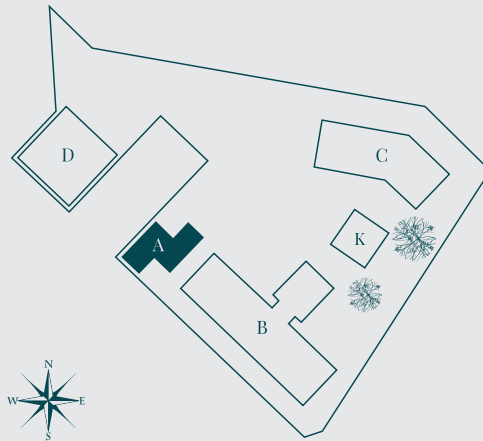

Oppervlakte: **100 m<sup>2</sup>**  
 Terras: **8,6 m<sup>2</sup>**  
 Verdieping: **1**  
 Locatie: **Blok A**  
 Start bouwfase: **Juni 2018**  
 Garage en berging: Optioneel