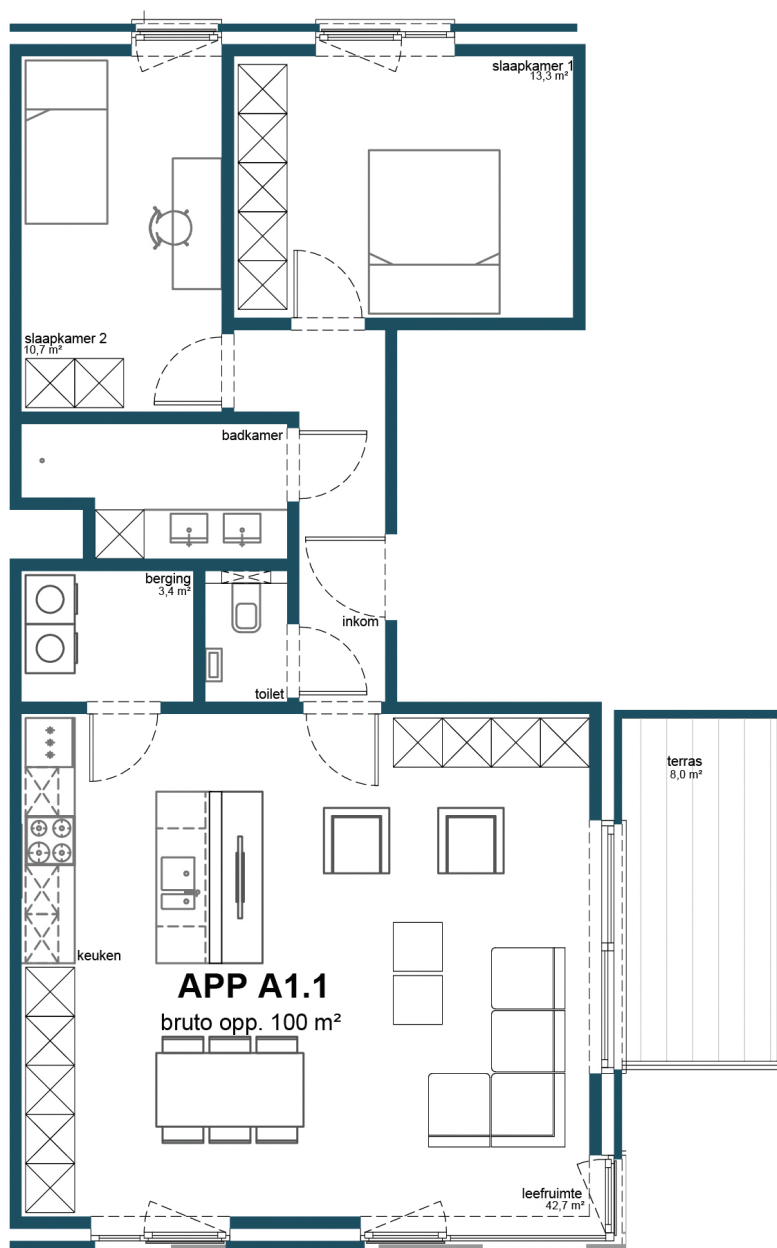

ONTWIKKELAAR

Komito Group

+32 2 580 20 20 - www.komito.eu

ARCHITECT

Stijn Mertens

+32 3 225 12 52

www.mertens-architecten.be

mertens - architecten

VERKOOP

Century 21 Pro Domo - +32 2 360 15 15

www.century21prodomo.be

CENTURY 21

Pro Domo

1. Deze plattegrond kan eventueel nog worden aangepast naargelang de realisatiewensen. 2. De oppervlaktes en afmetingen, alsook de uitrusting, het meubilair en de keuken zijn louter illustratief en niet-contractueel. In het lastenboek kan men een detailoverzicht vinden van de afwerking per appartement. 3. De posities, aantallen en afmetingen van de radiatoren zijn niet weergegeven en worden bepaald door de installateur.